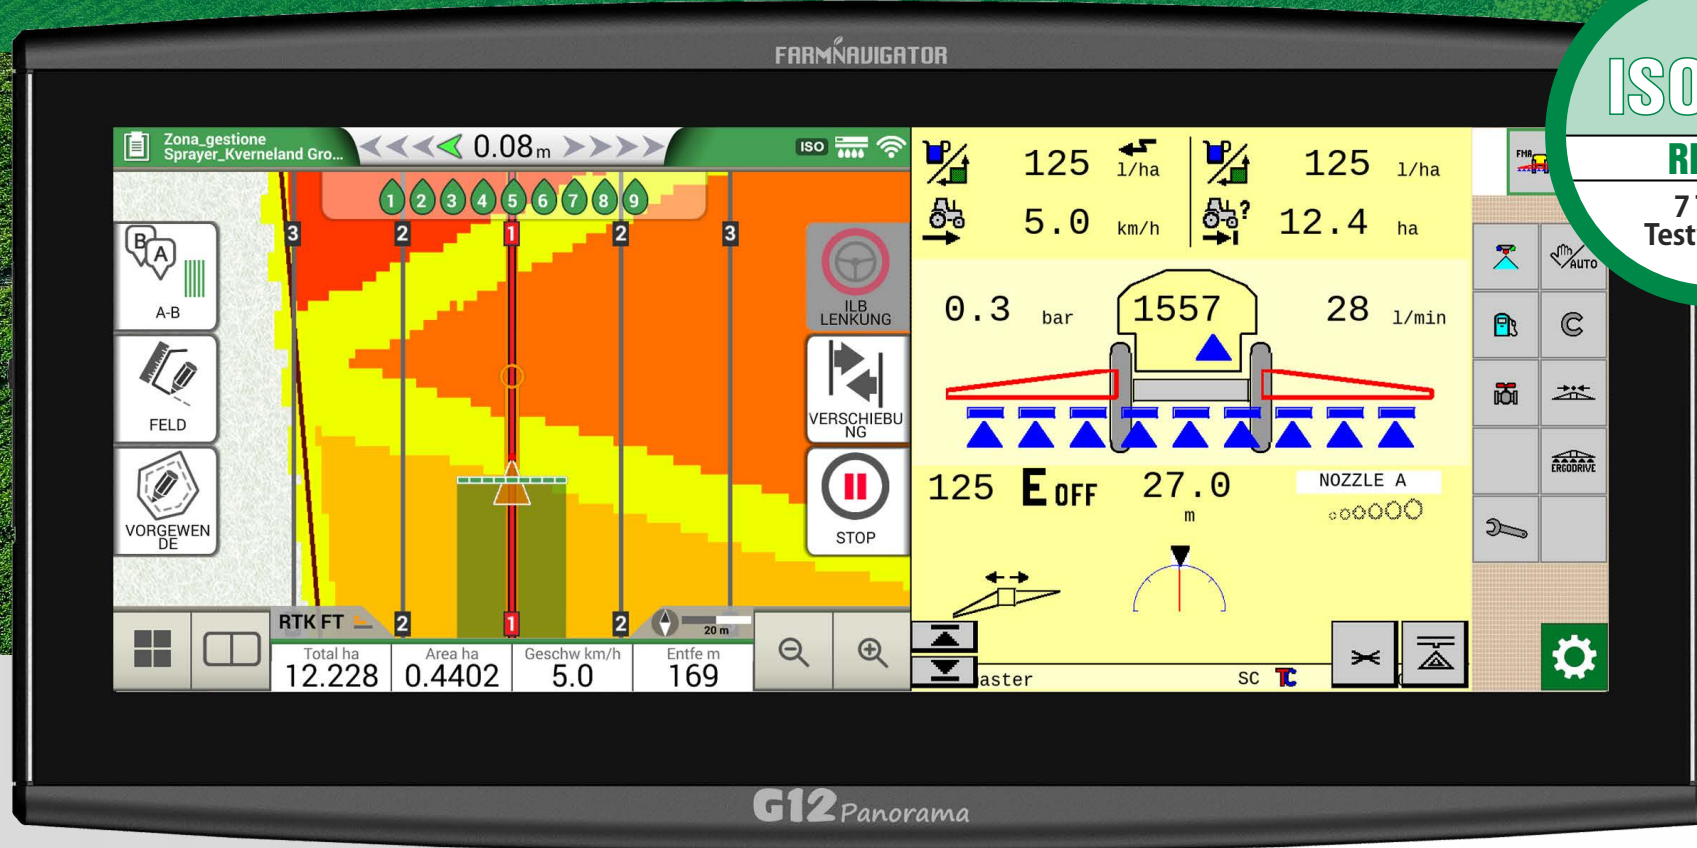

DIES IST DAS EINZIGE DISPLAY, DAS SIE BRAUCHEN!

ISOBUS

READY

7 TAGE
Testversion

FARMNAVIGATOR
G12 Panorama

Das erste 12-Zoll-Panorama-Multifunktionssystem für die Landwirtschaft
Rundumsicht auf die Parallelführung, ISOBUS-Anbaugeräte und Kameras.

FARMNAVIGATOR G12 Panorama

Eine Revolution im Bereich der landwirtschaftlichen Terminals, die Ihre Sicht- und Arbeitsweise verändert.

Zwei Displays in einem: doppelte Sicherheit und einfache Bedienung, ohne Kompatibilitätsprobleme.

UMFANGREICH

Verfolgen Sie die Rundumsicht

Die Rundumsicht gibt Ihnen einen vollständigen Überblick über das Feld und alle zugehörigen Daten.

DOPPELT

Behalten Sie alles unter Kontrolle, ohne Ablenkungen

Das Feld, das virtuelle Terminal für ISOBUS-Instrumente mit Task Controller und die an den Geräten positionierten Videokameras – alles in einem Multifunktionssystem.

- 12-Zoll-Anti-Kondensations-LCD
- Kapazitiver Multi-Touchscreen
- 1920 x 720 px Auflösung
- Ultrahelles Display mit 1000 Nits
- Wasserdicht gemäß IPX6

Hervorragende Konnektivität

- 3 serielle Anschlüsse
- 2 Videoeingänge
- Kabinenstecker
- Stecker für USB-VideoIN-Ethernet-Kabel
- Drahtlose Konnektivität (WLAN)