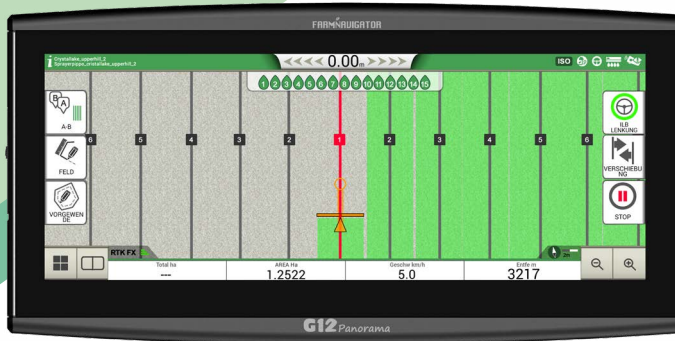

FARMNAVIGATOR G12 Panorama

Eine Revolution im Bereich der landwirtschaftlichen Terminals, die Ihre Sicht- und Arbeitsweise verändert.

Zwei Displays in einem: doppelte Sicherheit und einfache Bedienung, ohne Kompatibilitätsprobleme.

Mit dem G12 Panorama **gibt es keine überfüllte Kabine**, außerdem behalten Sie einen klaren Überblick über das Feld und die Umgebung.

SIE HABEN DIE WAHL

Horizontal oder vertikal?

Wählen Sie den horizontalen oder den vertikalen Modus und passen Sie das Display mit einer einfachen Berührung an.

UMFANGREICH

Verfolgen Sie die Rundumsicht

Die Rundumsicht gibt Ihnen einen vollständigen Überblick über das Feld und alle zugehörigen Daten.

DOPPELT

Behalten Sie alles unter Kontrolle, ohne Ablenkungen

Das Feld, das virtuelle Terminal für ISOBUS-Instrumente mit Task Controller und die an den Geräten positionierten Videokameras – alles in einem Multifunktionssystem.

EIN PANORAMA VON FUNKTIONEN

Mehrere Funktionen

- Parallelführung
- Automatische Teilbreitenschaltung
- Automatische Lenkung
- ISOBUS Virtual Terminal
- ISOBUS Task Controller Fernunterstützung

Panoramadisplay

- 12-Zoll-Anti-Kondensations-LCD
- Kapazitiver Multi-Touchscreen
- 1920 x 720 px Auflösung
- Ultrahelles Display mit 1000 Nits
- Wasserdicht gemäß IPX6

Hervorragende Konnektivität

- 3 serielle Anschlüsse
- 2 Videoeingänge
- Kabinenstecker
- Stecker für USB-VideoIN-Ethernet-Kabel
- Drahtlose Konnektivität (WLAN)

FA-G12FMAAD010