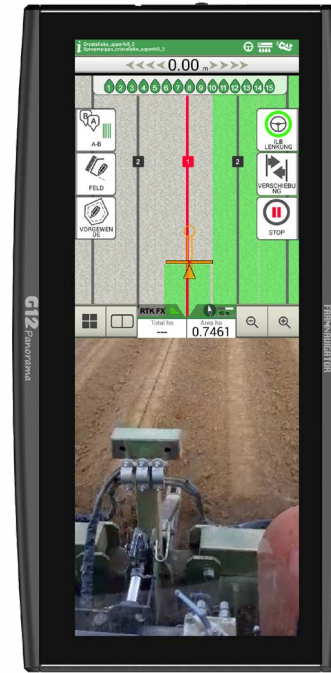

DIES IST DAS EINZIGE DISPLAY, DAS SIE BRAUCHEN!

ISOBUS

READY

7 TAGE
Testversion

FARMNAVIGATOR
G12 Panorama

Das erste 12-Zoll-Panorama-Multifunktionssystem für die Landwirtschaft
Rundumsicht auf die Parallelführung, ISOBUS-Anbaugeräte und Kameras.

FARMNAVIGATOR G12 Panorama

Eine Revolution im Bereich der landwirtschaftlichen Terminals, die Ihre Sicht- und Arbeitsweise verändert.

Zwei Displays in einem: doppelte Sicherheit und einfache Bedienung, ohne Kompatibilitätsprobleme.

Mit dem G12 Panorama **gibt es keine überfüllte Kabine**, außerdem behalten Sie einen klaren Überblick über das Feld und die Umgebung.

SIE HABEN DIE WAHL

Horizontal oder vertikal?

Wählen Sie den horizontalen oder den vertikalen Modus und passen Sie das Display mit einer einfachen Berührung an.

UMFANGREICH

Verfolgen Sie die Rundumsicht

Die Rundumsicht gibt Ihnen einen vollständigen Überblick über das Feld und alle zugehörigen Daten.

DOPPELT

Behalten Sie alles unter Kontrolle, ohne Ablenkungen

Das Feld, das virtuelle Terminal für ISOBUS-Instrumente mit Task Controller und die an den Geräten positionierten Videokameras – alles in einem Multifunktionssystem.